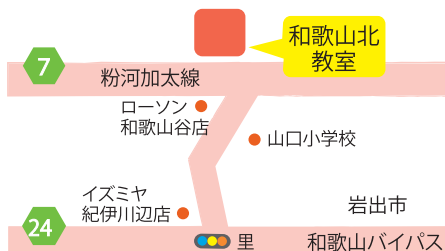

プラスリー

お申込み
お問合せ

TEL 073-488-7929

運営事務局：和歌山市中 649-3-101

受付時間：平日 10:00 ~ 19:00

プラスリー

検索

HP: <http://www.pluthree.com>

和歌山北教室

〒649-6305 和歌山市谷68-2

施設見学・無料体験のご予約も随時受付中!!